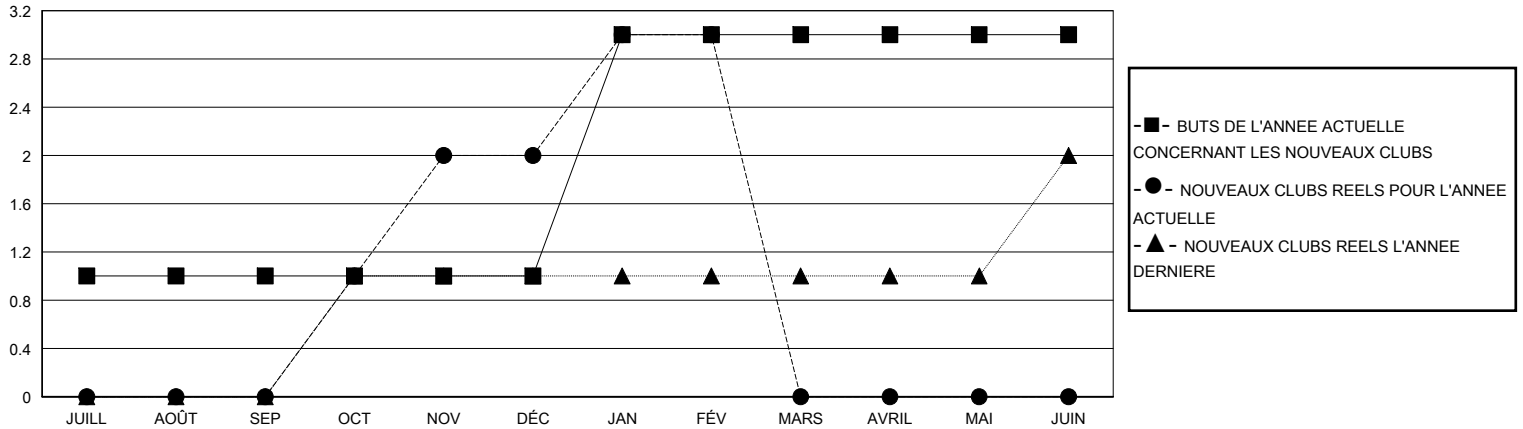

MONTHLY MEMBERSHIP PROGRESS REPORT

District 403 A4

Results as of: 2/29/2024

GMT:

LIEU REPUBLIC OF BENIN

RC EME

Clubs				Membres			
RESULTATS POUR 2023-2024				RESULTATS POUR 2023-2024			
TRIMESTRE	BUT CONCERNANT LES NOUVEAUX CLUBS	NOUVEAUX CLUBS	CLUBS ANNULÉS	TRIMESTRE	OBJECTIF DE CROISSANCE NETTE DE L'EFFECTIF	CROISSANCE ACTUELLE DE L'EFFECTIF	TOTAL DES MEMBRES RADIES (y compris les transferts)
JUILL/AOÛT/SEP	1	0	0	JUILL/AOÛT/SEP	20	20	12
OCT/NOV/DÉC	0	2	0	OCT/NOV/DÉC	50	119	82
JAN/FÉV/MARS	2	1	0	JAN/FÉV/MARS	50	78	20
AVRIL/MAI/JUIN	0	0	0	AVRIL/MAI/JUIN	31	0	0

BUTS ET NOUVEAUX CLUBS REELS - CUMULATIF