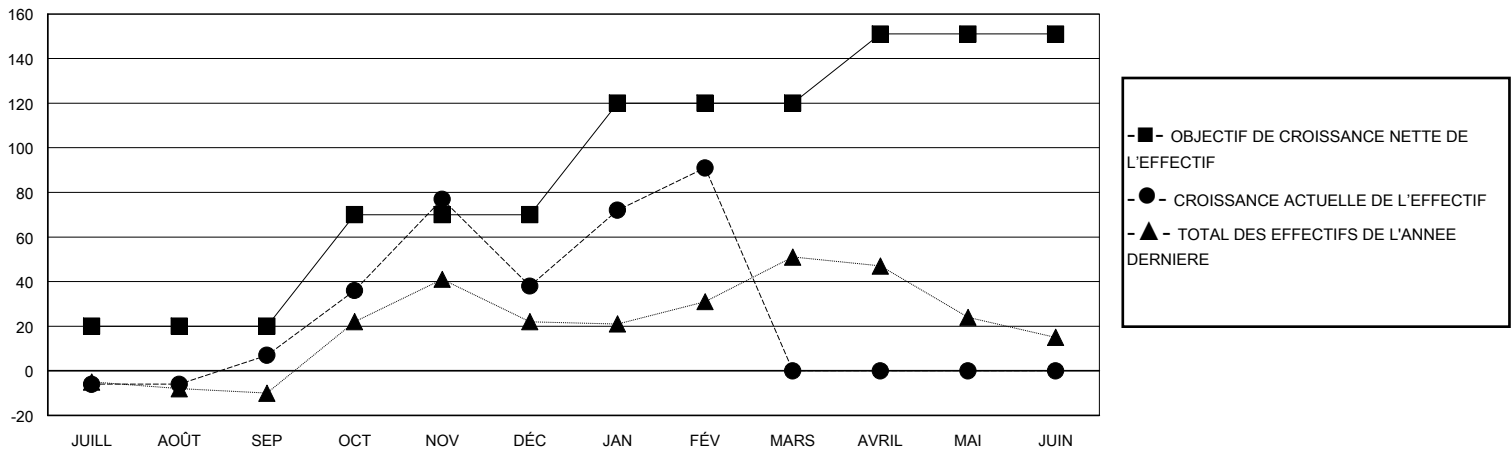

BUTS ET MEMBRES REELS - CUMULATIF

CLUBS RADIES: 0	34 CLUBS OF 63 ONT AJOUTE 1 OU PLUSIEURS NOUVEAUX MEMBRES	DISTRIBUTION PAR SEXE
		HOMME 1,301 (79.38%)
		FEMME 338 (20.62%)
MEMBRES RADIES	CLIQUEZ ICI POUR LES INFORMATIONS CUMULATIVES SUR LES EFFECTIFS	NOMBRE TOTAL DE MEMBRES D'UNITÉS FAMILIALES 44
DECEDE 10		MEMBRES DE FAMILLE QUI RÈGLEMENT LA MOITIÉ DES COTISATIONS 22
CLUB ANNULE 0		
AUTRE 104		
TOTAL 114